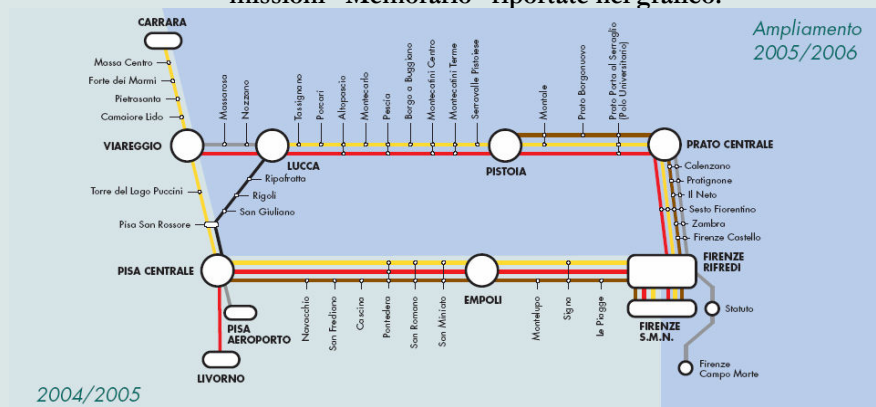

(*) Oltre ai treni cadenzati, sono presenti numerosi altri collegamenti. Per i servizi festivi e per altre informazioni, visitare il sito www.trenitalia.com o consultare l'orario ufficiale InTreno